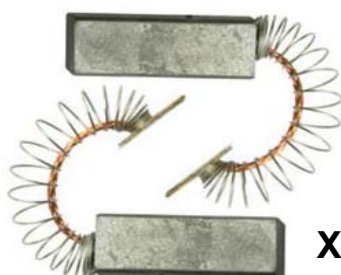

103512

Charbons moteur LL
ELECTROLUX
899645430625
Cosses 3.2mm
Charbon: 6X12.5X36mm

X 2