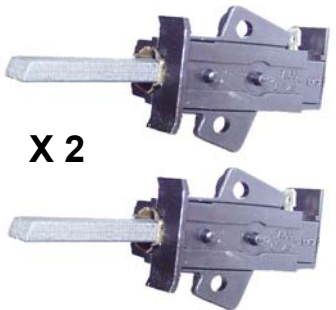

Cosses 4.8mm à 180

X 2

103504

Charbons moteur LL
ARISTON : 31602
Cosses 6.3mm

103504-5

ARISTON : 025295

X 2

103502G