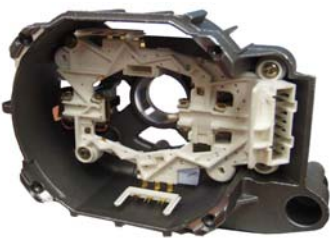

X 2

103506

Charbons moteur LL
MIELE : 1689370
Cosses 4.8mm
Charbon: 5X15X27mm

**103507**

Charbons moteur LL
BRANDT : 51X9121
Cosses 6.3mm

X 2**103513**

Charbons moteur LL
GIAS: 97916670
Cosses 6.3mm

X 2**103508**