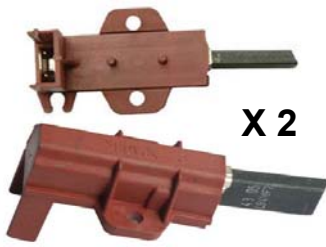

X 2

103519

Charbons moteur LL
ARISTON : C000047317
Cosses 6.3mm