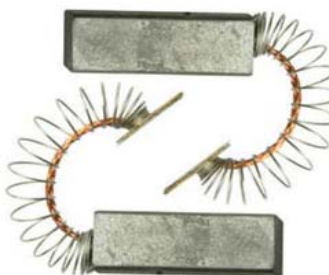

Cosses 4.8mm à 180

X 2

103504

Charbons moteur LL
ARISTON : 31602
Cosses 6.3mm

103504-5

ARISTON : 025295

X 2

103502G

Charbons moteur LL
ELECTROLUX
89964542255689
Cosses 4.8mm

X 2

103505

Charbons moteur LL
ELECTROLUX
8996454300782
Cosses 3.2mm

X 2
X 2

103502

Charbons moteur LL
BOSCH : 154740
Cosses 4.8mm
Charbon: 5X12.5X31mm

103502-6

Charbon: 6.3X12.5X36

X 2

103505-5

Charbons moteur LL
WHIRLPOOL
481281729598
Cosses 3.2mm
Charbon: 5X12.5X36mm

X 2

103503G

Charbons moteur LL
BRANDT : 51X9269
Cosses 6.3mm

Charbons moteur LL
WHIRLPOOL
Cosses 4.8mm

X 2**481281729584**

481281729584
HOOVER
Charbon: 5X12.7X25mm

**X 2**

Charbons moteur LL
WHIRLPOOL
481281729583
Charbon: 5X12.5X32mm