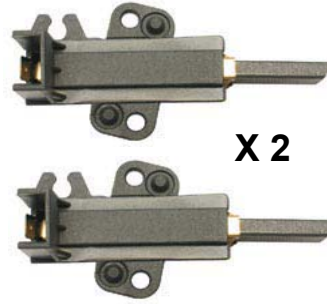

X 2

103524

Charbons moteur LL
ARISTON

Cosses 6.3mm à 180
Charbon: 5X12.5X32mm
idem 103503D sauf:
arrière