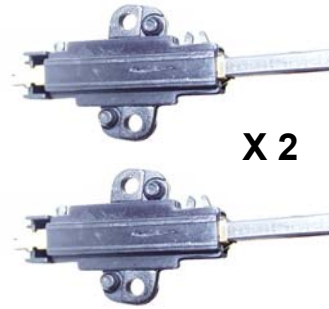

X 2

103500

Charbons moteur LL
Cosses 4.8mm -180
WHIRLPOOL
481931088019
Cosses 6.3mm

X 2

103503D

Charbons moteur LL
ELECTROLUX
8996454305690
Cosses 6.3mm à 180
Charbon: 5X12.5X32mm

X 2

103501G

Charbons moteur LL
WHIRLPOOL
481931088529
Charbons moteur LL
Cosses 4.8mm à 180

X 2

103503D4

Charbons moteur LL
BRANDT : 51X9120
ELECTROLUX
8996454305690
Cosses 4.8mm

X 2

103501D

Charbons moteur LL
WHIRLPOOL
481236248004

Cosses 4.8mm à 180

X 2

103504

Charbons moteur LL
ARISTON : 31602
Cosses 6.3mm

103504-5

ARISTON : 025295

X 2

103502G