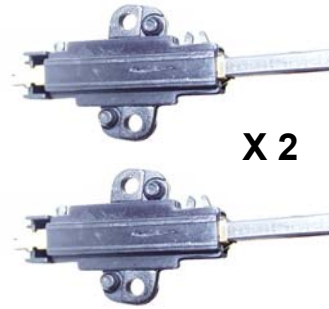

X 2

103500

Charbons moteur LL
Cosses 4.8mm -180
WHIRLPOOL
481931088019
Cosses 6.3mm

X 2

103503D

Charbons moteur LL
ELECTROLUX
8996454305690
Cosses 6.3mm à 180
Charbon: 5X12.5X32mm

X 2

103501G

Charbons moteur LL
WHIRLPOOL
481931088529
Charbons moteur LL
Cosses 4.8mm à 180

X 2

103503D4

Charbons moteur LL
BRANDT : 51X9120
ELECTROLUX
8996454305690
Cosses 4.8mm

X 2

103501D

Charbons moteur LL
WHIRLPOOL
481236248004