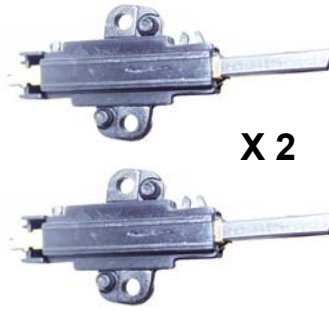

X 2

103500

Charbons moteur LL
Cosses 4.8mm -180
WHIRLPOOL
481931088019
Cosses 6.3mm

X 2

103503D

Charbons moteur LL
ELECTROLUX
8996454305690
Cosses 6.3mm à 180
Charbon: 5X12.5X32mm

X 2

103501G

Charbons moteur LL
WHIRLPOOL
481931088529
Charbons moteur LL
Cosses 4.8mm à 180

X 2

103503D4

Charbons moteur LL
BRANDT : 51X9120
ELECTROLUX
8996454305690
Cosses 4.8mm

X 2

103501D

Charbons moteur LL
WHIRLPOOL
481236248004

Cosses 4.8mm à 180

X 2

103504

Charbons moteur LL
ARISTON : 31602
Cosses 6.3mm

103504-5

ARISTON : 025295

X 2

103502G