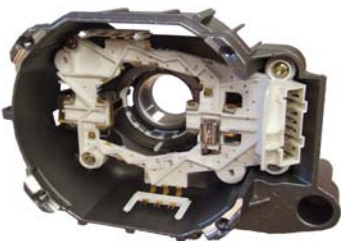

103510

Flasque AR moteur LL
SIEMENS : 096331
8 Cosses