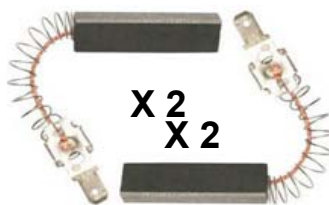

X 2
X 2

103502

Charbons moteur LL
BOSCH : 154740
Cosses 4.8mm
Charbon: 5X12.5X31mm

103502-6

Charbon: 6.3X12.5X36