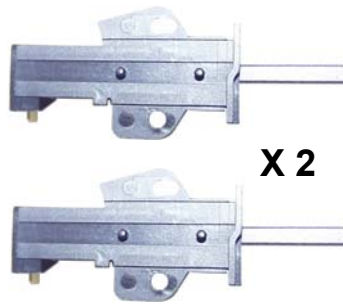

X 2

481281729601

Charbons moteur LL
WHIRLPOOL
481281729601
Charbon: 5X12.5X32mm