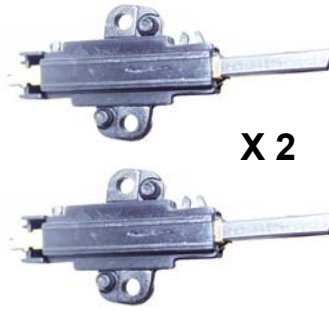

X 2

103500

Charbons moteur LL
Cosses 4.8mm -180
WHIRLPOOL
481931088019
Cosses 6.3mm

X 2

103503D

Charbons moteur LL
ELECTROLUX
8996454305690
Cosses 6.3mm à 180
Charbon: 5X12.5X32mm

X 2

103501G

Charbons moteur LL
WHIRLPOOL
481931088529
Charbons moteur LL
Cosses 4.8mm à 180

X 2

103503D4

Charbons moteur LL
BRANDT : 51X9120
ELECTROLUX
8996454305690
Cosses 4.8mm

X 2

103501D

Charbons moteur LL
WHIRLPOOL
481236248004