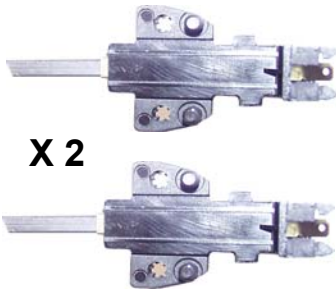

X 2

103501D

Charbons moteur LL
WHIRLPOOL
481236248004

Cosses 4.8mm à 180