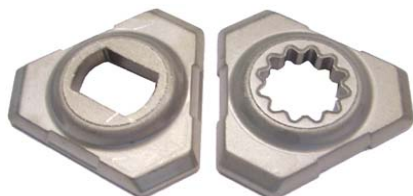

Poulie tendeur

**158003**Poulie SL
WHIRLPOOL**158014-1**

Joint de poulie

**158004**

Poulie SL

**158016**

Poulie SL

**158006**Poulie, bras tendeurs +
jeu de ressorts**158017**

Poulie SL

**158008**

Poulie, tendeur

**158018**Galets tendeurs
roulements

Poulie SL + courroie

158019
Brandt 57X2507**158501**
Poulie tambour LL**158020**
Poulie tendeur SL**158502**
Poulie tambour LL**158021**
Poulie SL**158503**
Poulie tambour LL**158022**
Poulie avec tendeurs**158504**
Poulie tambour LL**158505**
Poulie tambour LL**158506**
Poulie tambour LL**158500**
Poulie crantée LL**158507**
Poulie tambour LLF

**158516**

Poulie tambour + vis LL
Brandt 55X2984

**158516-1**

Triangles de poulie

**158516-2**

Vis de poulie