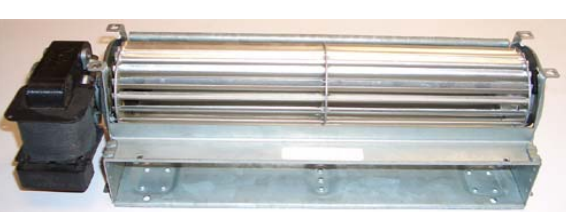

Ventilateur gauche Four
1 vitesses 2 cosses 220V

202500B
reversible G/D

BRANDT

185mm

202701

Ventilateur Hotte 70W
2 vitesses 3 fils 220V
Ø mm
BRANDT

Ventilateur droit Four
2 vitesses 3 cosses 220V

202501
reversible G/D

185mm

Ventilateur droit Four
1 vitesses 2 cosses 220V

202503
reversible G/D

243mm

Ventilateur droit Four
1 vitesses 2 cosses 220V

202503-1
reversible G/D

243mm

Ventilateur droit Four
1 vitesses 2 cosses 220V

202504
reversible G/D

243mm

202700

Ventilateur Hotte
3 vitesses 5 fils 220V
Ø 190mm