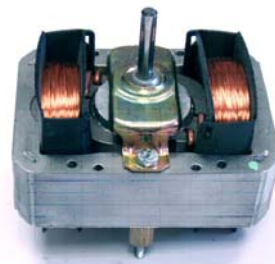

axe

202000

Ventilateur Cuisson
38W 220V

202000-4 ou 20200-5
Hélice

202000-7
Ecrou

202005-5A

Helice de ventilateur

axe

axe

202001

Ventilateur Cuisson
23/28W 220V

202000-4 ou 20200-5
Hélice

202000-7
Ecrou

202003

Ventilateur Cuisson
35W 220V

202000-4 ou 20200-5
Hélice

202000-7
Ecrou

axe

202002

Ventilateur Cuisson
23/28W 220V

202000-4 ou 20200-5
Hélice

202000-7
Ecrou

202003

Ventilateur Plaque
4W 220V
BRANDT

axe

202000-4

Hélice

Ventilateur de table induction

202200

BRANDT

axe

202000-5

Ventilateur Cuisson
23/28W 220V

202400

Ventilateur Cuisson
2 vitesses

202005-5

Helice de ventilateur

axe

Ventilateur gauche Cuisson
1 vitesses 2 cosses 220V

202500G

reversible G/D

185mm