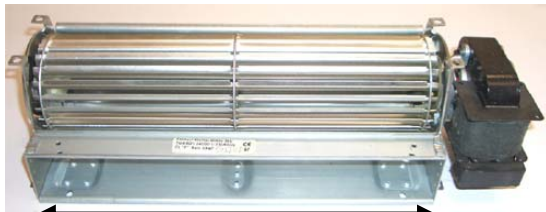

Ventilateur droit Four  
2 vitesses 3 cosses 220V

**202501**  
reversible G/D

185mm

Ventilateur droit Four  
1 vitesses 2 cosses 220V

**202503**  
reversible G/D

243mm

Ventilateur droit Four  
1 vitesses 2 cosses 220V