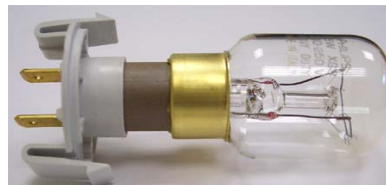

**220100X**Lampe Four B15  
25W 220V**220201X**Lampe tube 25W 230V  
2cosses 4.8mm  
Ø 24 mm - Long 60mm**220101**Lampe Four B22 300°  
40W 220V**220202**Lampe tube 25W 230V  
2cosses 6.3mm

Lampe Four B22

**220102**

40W 220V

**220202- 40**Lampe tube 25W 230V  
2cosses 4.8mm**220110**Lampe B22 230V  
GU10 35°F 51mm**220202X**Lampe tube 25W 230V  
2cosses 4.8mm

Support Lps B22

**220110-5**

Lampe 25W 250V 2 cosses

**220203****220111**Lampe B22 230V  
GU10 35°F 51mm

Lampe halogene 25W 400°

**220300**Lampe tube 20W 230V  
2cosses 4.8mm**220200**

Lampe halogene 20W

**220301**

GA20W - 12V

**220201**Lampe tube 20W 230V  
2cosses 4.8mm  
Ø 24 mm - Long 60mm**220301X**Lampe halogene 20W  
GA20W - 12V