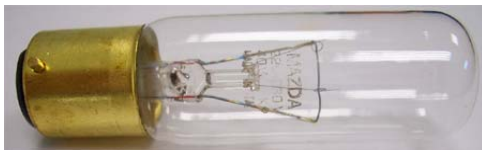

220102

40W 220V

220202- 40

Lampe tube 25W 230V
2cosses 4.8mm