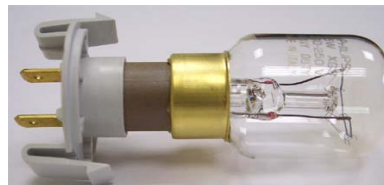

**220102**

40W 220V

**220202- 40**Lampe tube 25W 230V  
2cosses 4.8mm**220110**Lampe B22 230V  
GU10 35°F 51mm**220202X**Lampe tube 25W 230V  
2cosses 4.8mm

Support Lps B22

**220110-5**

Lampe 25W 250V 2 cosses

**220203****220111**Lampe B22 230V  
GU10 35°F 51mm

Lampe halogene 25W 400°

**220300**Lampe tube 20W 230V  
2cosses 4.8mm**220200**

Lampe halogene 20W

**220301**

GA20W - 12V

**220201**Lampe tube 20W 230V  
2cosses 4.8mm  
Ø 24 mm - Long 60mm**220301X**Lampe halogene 20W  
GA20W - 12V