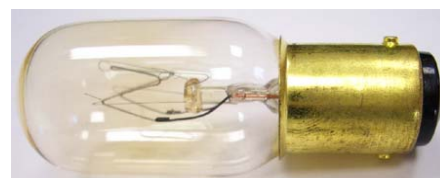

**220001**

Lampe Four E27 300°  
40W 220V  
Ø 45mm  
Long 75mm

**220007X2**

Lampe Tube E14  
40W 220V  
Long 55X80mm  
1000H

**220001X**

Lampe Four E27 300°  
40W 220V  
1000H  
Ø 45mm  
Long 75mm

Lampe Tube E14  
40W 120V

**220008****220002-25**

Lampe Four E14 300°  
25W 220V  
Ø 45mm  
Long 75mm

Lampe Tube E14  
5W 220V

**220009****220002**

Lampe Four E14 300°  
40W 220V  
Ø 45mm  
Long 75mm

Lampe Four B15  
25W 220V

**220100**