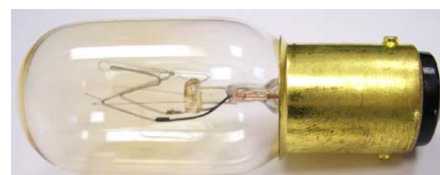

**220001**

Lampe Four E27 300°  
40W 220V  
Ø 45mm  
Long 75mm

**220007X2**

Lampe Tube E14  
40W 220V  
Long 55X80mm  
1000H

**220001X**

Lampe Four E27 300°  
40W 220V  
1000H  
Ø 45mm  
Long 75mm

Lampe Tube E14  
40W 120V

**220008****220002-25**

Lampe Four E14 300°  
25W 220V  
Ø 45mm  
Long 75mm

Lampe Tube E14  
5W 220V

**220009****220002**

Lampe Four E14 300°  
40W 220V  
Ø 45mm  
Long 75mm

Lampe Four B15  
25W 220V

**220100**