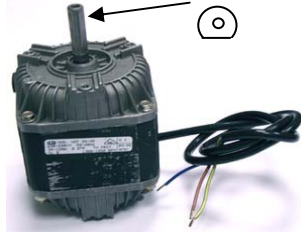

302016

Ventilateur axe Ø10
230V 50/60HZ 34W
VNT34-45