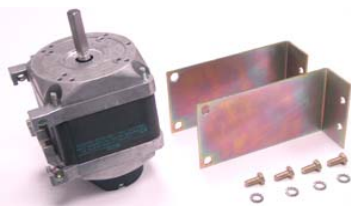

302055

Ventilateur
230V 50/60HZ
NG 25.40/10

MS44 6P25