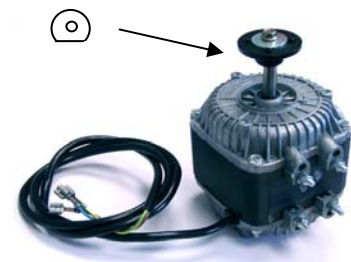

302016-400

Ventilateur axe Ø10
400V 50/60HZ 34W