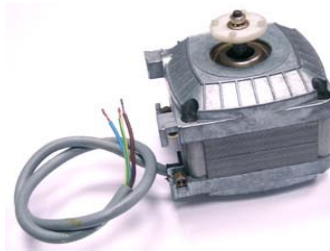

Ventilateur
230V 50/60HZ 10W

Fixe spécial arrière
NGSV10.20/52

**302004**

Ventilateur complet
230V 50/60HZ
Axe : long 280mm
Ø 4mm
BOSCH-SIEMENS

**302013**

Ventilateur
230V 50/60HZ 16W

**302005**

Ventilateur complet
230V 50/60HZ
MES M61-10G
WHIRLPOOL

**302014**

Ventilateur
230V 50/60HZ 25W

**302006**

Ventilateur complet
230V 50/60HZ
Axe : long 650mm
IBERNA

**302014P**

Ventilateur
230V 50/60HZ 25W

**302015**Ventilateur
230V 50/60HZ 34W**302095**Ventilateur
230V 50/60HZ