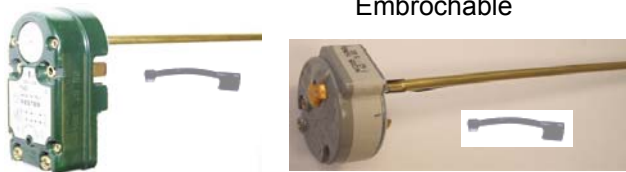

**410002T**

Thermostat L 270mm
Ph+N + Sécurité
4 Vis avec Cosses
Réglable

**410004**

Thermostat L 450mm
Ph+N + Sécurité
4 Cosses
Réglable

**410002C**

Thermostat L 270mm
Ph+N + Sécurité
4 Vis
Réglable

**410004**

Thermostat L 450mm
Ph+N + Sécurité
4 Vis
Réglable

**410002PAR**

Thermostat L 270mm
Ph+N + Sécurité
4 Cosses
Réglable

**410030**

Thermostat L 450mm
TRI + Sécurité
3 Cosses
Réglable

**410003**

Thermostat L 370mm
Ph+N + Sécurité
4 Vis
Réglable

**410003S**

Thermostat L 370mm
Ph+N + Sécurité
4 Vis - Réglable

**410050**

Thermostat L 170mm
Embrochable

**410052MTS**Thermostat L 270mm
Embrochable**410102**Thermostat L370mm
KIT Triphase 3PH
2 Sondes
20A**410053**Thermostat L 370mm
Embrochable**410103**Thermostat L450mm
KIT Triphase 3PH
2 Sondes
20A**410054**Thermostat L 450mm
Embrochable**410054MTSM**Thermostat L450mm
avec manette**410105**Thermostat L450mm
KIT Triphase 3PH
2 Sondes
Axe long
20A**410055**Thermostat L450mm
Embrochable**410106**Thermostat L450mm
KIT Triphase 3PH
2 Sondes
Axe moyen
20A**410055K**Thermostat L450mm
Embrochable**410120**Thermostat L370mm
KIT Triphase 3PH
1 Sondes
20A**410000-5**Clips thermostat
à sonde rifide**410121**Thermostat L3700mm
KIT Mono 1PH+N
1 Sondes
20AThermostat L270mm
KIT Triphase 3PH
2 Sondes
20A**410122**Thermostat L370mm
KIT Triphase 3PH
1 Sondes
30A