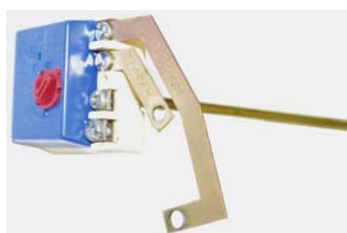

Thermostat L 450mm
Ph+N + Sécurité
4 Vis
Réglable

**410002PAR**

Thermostat L 270mm
Ph+N + Sécurité
4 Cosses
Réglable

**410030**

Thermostat L 450mm
TRI + Sécurité
3 Cosses
Réglable

**410003**

Thermostat L 370mm
Ph+N + Sécurité
4 Vis
Réglable

**410003S**

Thermostat L 370mm
Ph+N + Sécurité
4 Vis - Réglable

**410050**

Thermostat L 170mm
Embrochable

**410052MTS**Thermostat L 270mm
Embrochable**410102**Thermostat L370mm
KIT Triphase 3PH
2 Sondes
20A**410053**Thermostat L 370mm
Embrochable**410103**Thermostat L450mm
KIT Triphase 3PH
2 Sondes
20A**410054**Thermostat L 450mm
Embrochable**410054MTSM**Thermostat L450mm
avec manette**410105**Thermostat L450mm
KIT Triphase 3PH
2 Sondes
Axe long
20A**410055**Thermostat L450mm
Embrochable**410106**Thermostat L450mm
KIT Triphase 3PH
2 Sondes
Axe moyen
20A**410055K**Thermostat L450mm
Embrochable**410120**Thermostat L370mm
KIT Triphase 3PH
1 Sondes
20A**410000-5**Clips thermostat
à sonde rifide**410121**Thermostat L3700mm
KIT Mono 1PH+N
1 Sondes
20AThermostat L270mm
KIT Triphase 3PH
2 Sondes
20A**410122**Thermostat L370mm
KIT Triphase 3PH
1 Sondes
30A