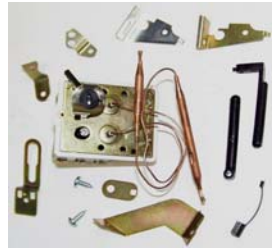

Thermostat L 450mm
Ph+N + Sécurité
4 Vis
Réglable

**410002PAR**

Thermostat L 270mm
Ph+N + Sécurité
4 Cosses
Réglable

**410030**

Thermostat L 450mm
TRI + Sécurité
3 Cosses
Réglable

**410003**

Thermostat L 370mm
Ph+N + Sécurité
4 Vis
Réglable

**410003S**

Thermostat L 370mm
Ph+N + Sécurité
4 Vis - Réglable

**410050**

Thermostat L 170mm
Embrochable

**410052MTS**Thermostat L 270mm
Embrochable**410102**Thermostat L370mm
KIT Triphase 3PH
2 Sondes
20A**410053**Thermostat L 370mm
Embrochable**410103**Thermostat L450mm
KIT Triphase 3PH
2 Sondes
20A**410054**Thermostat L 450mm
Embrochable**410054MTSM**Thermostat L450mm
avec manette**410105**Thermostat L450mm
KIT Triphase 3PH
2 Sondes
Axe long
20A**410055**Thermostat L450mm
Embrochable**410106**Thermostat L450mm
KIT Triphase 3PH
2 Sondes
Axe moyen
20A**410055K**Thermostat L450mm
Embrochable**410120**Thermostat L370mm
KIT Triphase 3PH
1 Sondes
20A**410000-5**Clips thermostat
à sonde rifide**410121**Thermostat L3700mm
KIT Mono 1PH+N
1 Sondes
20AThermostat L270mm
KIT Triphase 3PH
2 Sondes
20A**410122**Thermostat L370mm
KIT Triphase 3PH
1 Sondes
30A