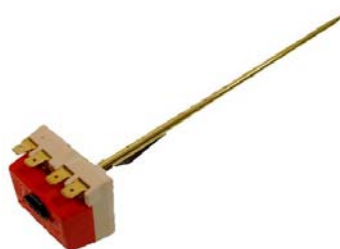

**410000**

Thermostat L 170mm
Ph+N + Sécurité
4 Vis 2 avec Cosses
Réglable

**410003PAR**

Thermostat L 370mm
Ph+N + Sécurité
Réglable

**410001**

Thermostat L 230mm
Ph+N + Sécurité
4 Vis
Réglable

**410004T**

Thermostat L 450mm
Ph+N + Sécurité
2 Vis + Cosses
Réglable

**410002T**

Thermostat L 270mm
Ph+N + Sécurité
4 Vis avec Cosses
Réglable

**410004**

Thermostat L 450mm
Ph+N + Sécurité
4 Cosses
Réglable

**410002C**

Thermostat L 270mm
Ph+N + Sécurité
4 Vis
Réglable

**410004**

Thermostat L 450mm
Ph+N + Sécurité
4 Vis
Réglable

**410002PAR**

Thermostat L 270mm
Ph+N + Sécurité
4 Cosses
Réglable

**410030**

Thermostat L 450mm
TRI + Sécurité
3 Cosses
Réglable

**410003**

Thermostat L 370mm
Ph+N + Sécurité
4 Vis
Réglable